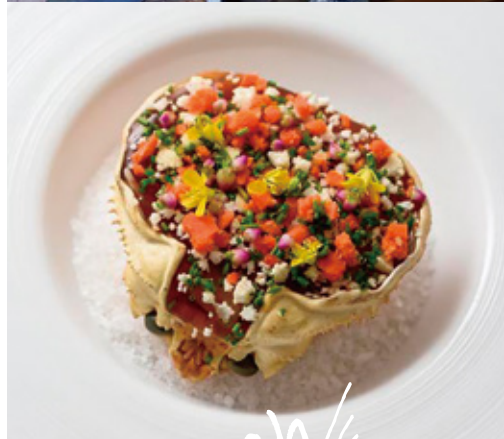

主催/羽咋市市民福祉部こども課

＼羽咋の縁結び 2023／
レストラン・パーティー！

氣多大社
禊みそぎ体験

&

La Clochette
ラ・クロシェット

Buffet
Party
ビュッフェパーティー

-開催日-

11月26日
(日)